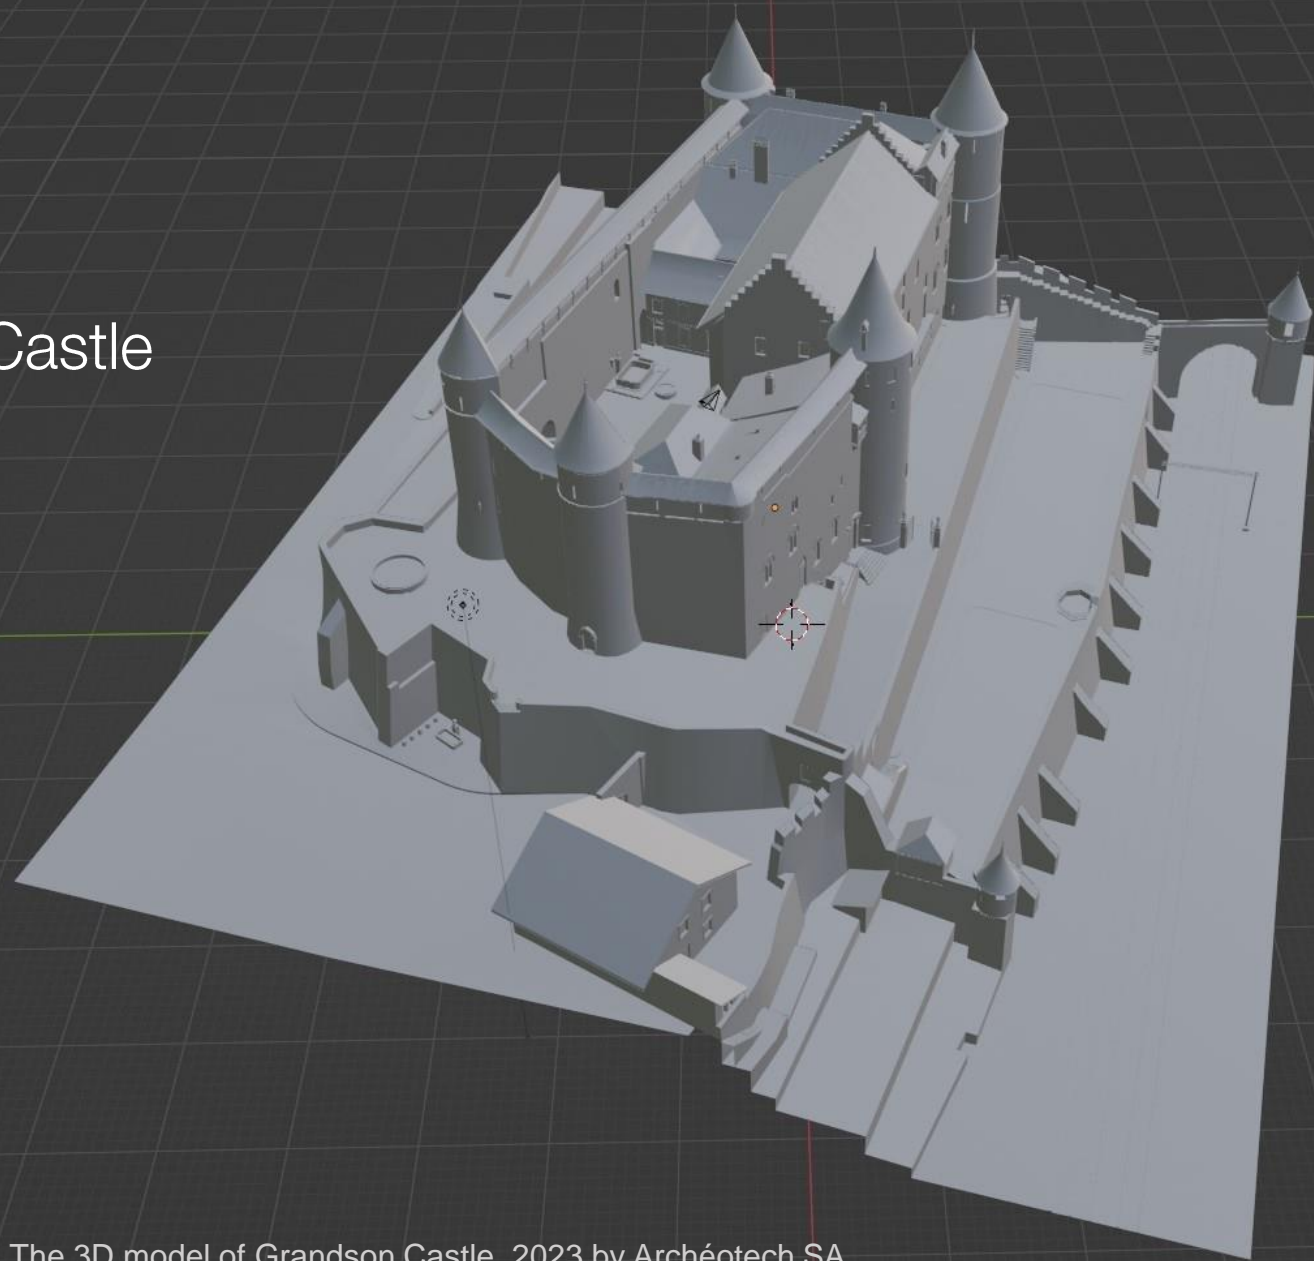

The 3D model of Grandson Castle, 2023 by Archéotech SA is licensed under CC BY 4.0.

Crossbow Collection

21946

3 Armbrustpfeile; deutsch; ergänzte Eichenholzschäfte
16./17. Jh.
Holz (Eiche) und Eisen
Objektmass: 37.0 x 5.0 x 1.5 cm

22017

Armbrust; "POVRA"; spätgotisch; spanisch
1. Hälfte 16. Jh.
Holz, Metall, Pflanzenfaser und Tierisches Material
Objektmass: 10.0 x 51.0 x 82.0 cm

24777

Armbrustwinde; gotisch; deutsch
2. Hälfte 15. Jh.
Metall, Holz und Tierisches Material
Objektmass: 18.0 x 20.0 x 41.0 cm

Beschreibung:

Der hochrechteckige Schild aus Weichholz hat mittig eine halbrunde Wölbung, der obere Rand ist zweifach geschwungen. Die Vorderseite ist mit Leinwand überzogen, darüber auf Kreidegrund das Wappen der Stadt Winterthur (links zwei aufsteigende rote Löwen mit Schrägbalken auf weißem Grund, rechts das Wappen des St. Georgenbundes). Der