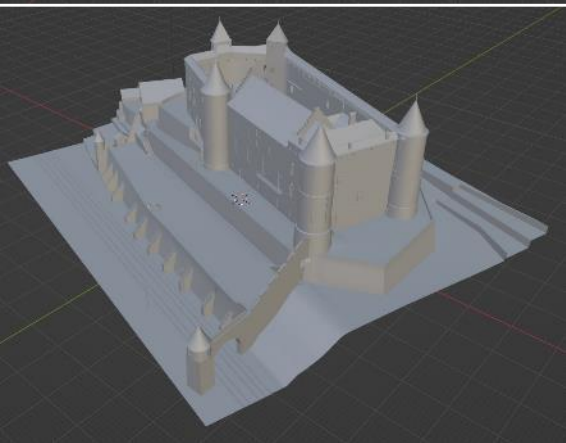

The 3D model of Grandson Castle, 2023 by Archéotech SA is licensed under CC BY 4.0.

Crossbow Collection

21946

3 Armbrustpfeile; deutsch; ergänzte Eichenholzschäfte
16./17. Jh.
Holz (Eiche) und Eisen
Objektmass: 37.0 x 5.0 x 1.5 cm

22017

Armbrust; "POVRA"; spätgotisch; spanisch
1. Hälfte 16. Jh.
Holz, Metall, Pflanzenfaser und Tierisches Material
Objektmass: 10.0 x 51.0 x 82.0 cm

24777

Armbrustwinde; gotisch; deutsch
2. Hälfte 15. Jh.
Metall, Holz und Tierisches Material
Objektmass: 18.0 x 20.0 x 41.0 cm

Beschreibung:

Der hochrechteckige Schild aus Weichholz hat mittig eine halbrunde Wölbung, der obere Rand ist zweifach geschwungen. Die Vorderseite ist mit Leinwand überzogen, darüber auf Kreidegrund das Wappen der Stadt Winterthur (links zwei aufsteigende rote Löwen mit Schrägbalken auf weißem Grund, rechts das Wappen des St. Georgenbundes). Der