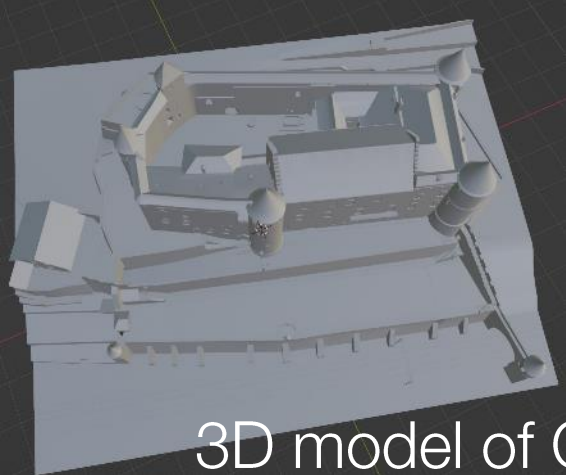

3D model of Grandson Castle